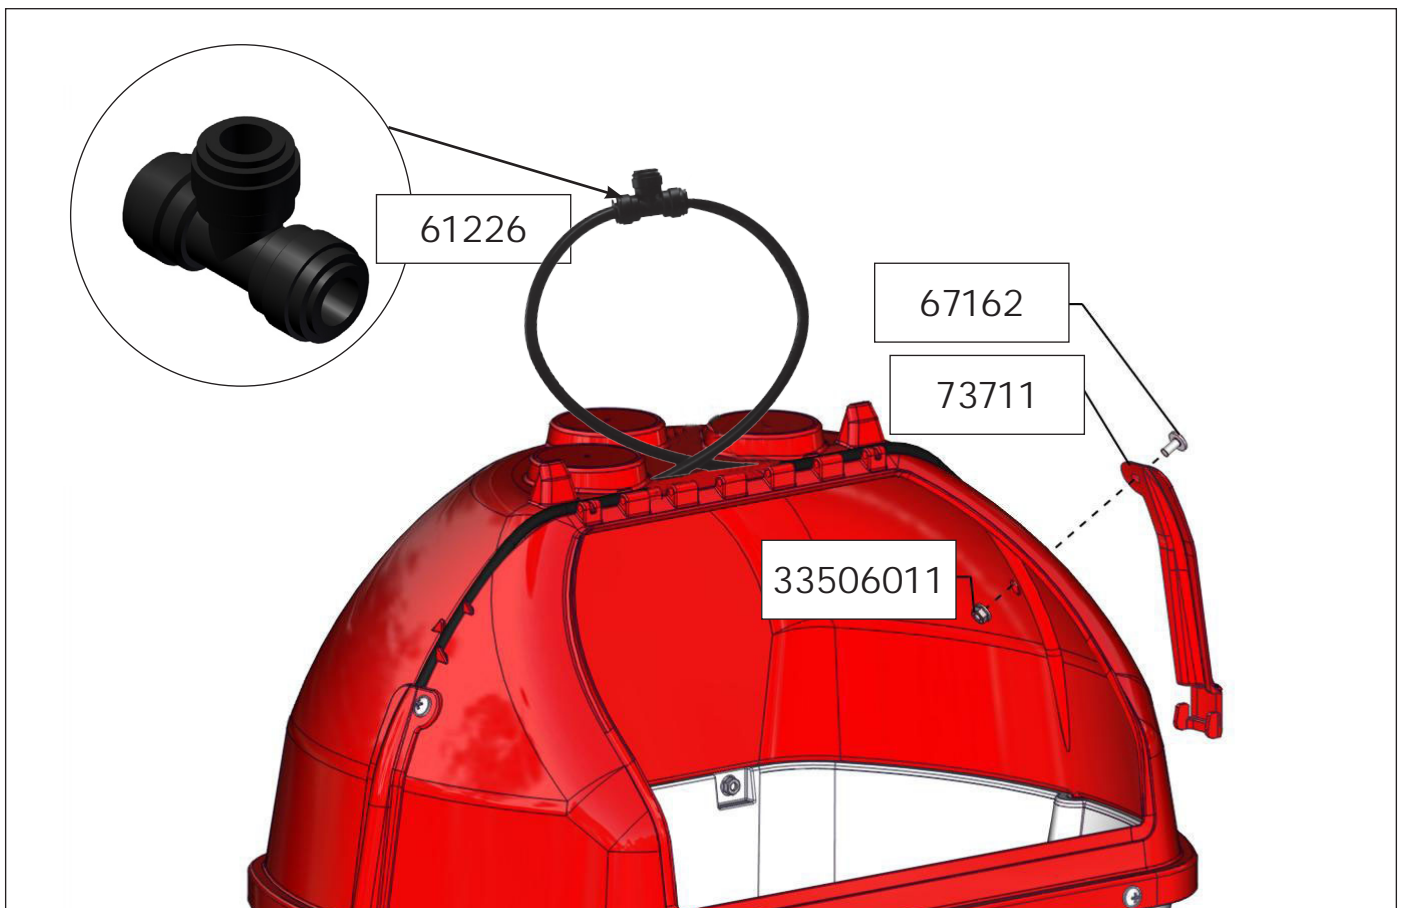

ASSEMBLY INSTRUCTION

7-120 kg

FUNKI | EGEBJERG

TUBE-O-MAT® VI+

The optimum feeder...

ACO FUNKI A/S
Kirkevænget 5
DK-7400 Herning

Tel. +45 9711 9600
www.acofunki.com
www.egebjerg.com

Danish Design | German Quality | Global Experience