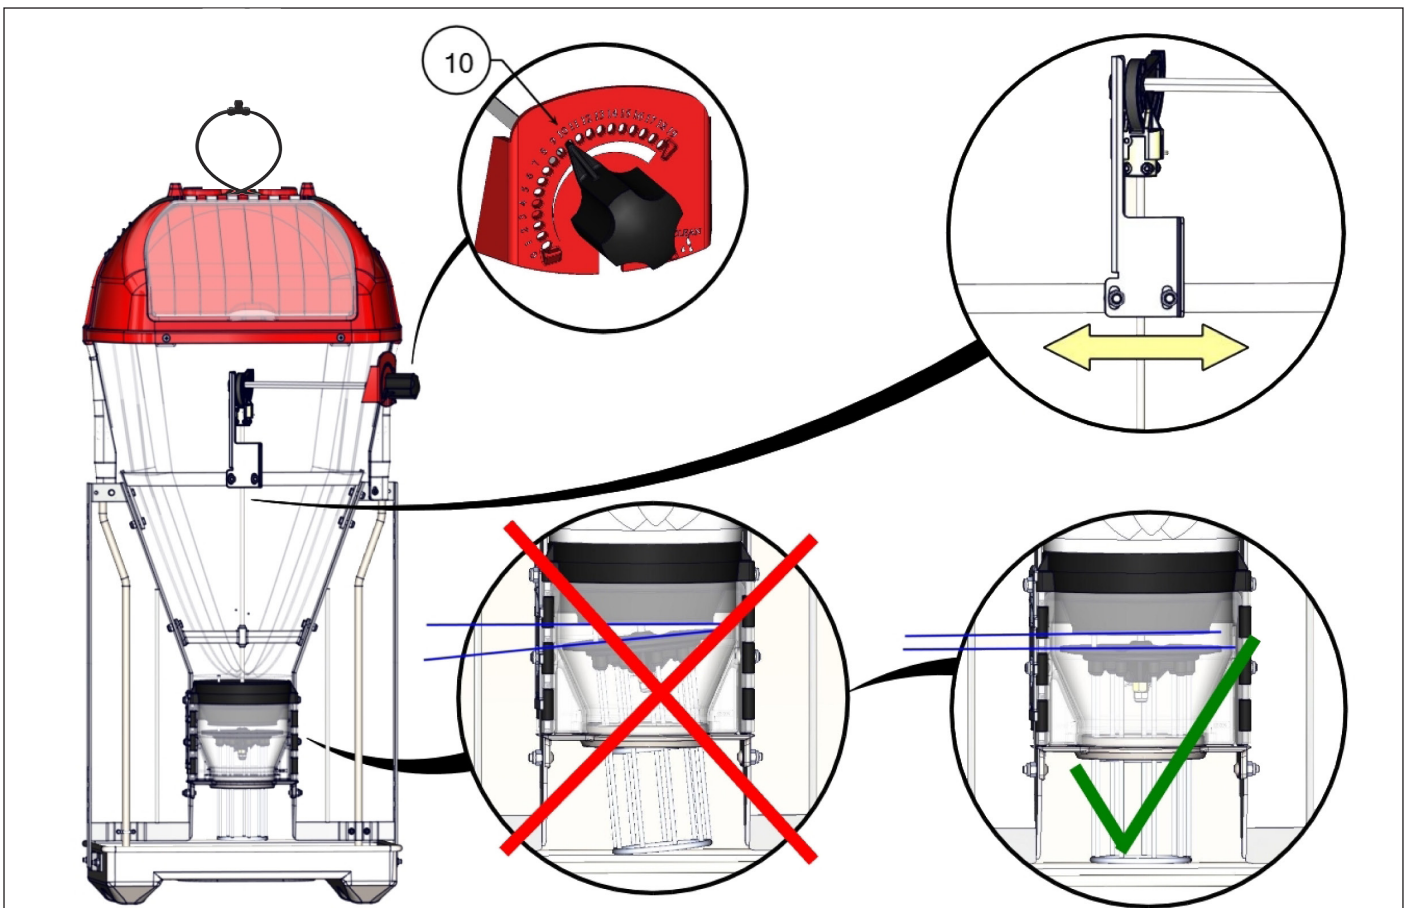

ASSEMBLY INSTRUCTION

7-120 kg

FUNKI | EGEBJERG

TUBE-O-MAT® VI+

The optimum feeder...

ACO FUNKI A/S
Kirkevænget 5
DK-7400 Herning

Tel. +45 9711 9600
www.acofunki.com
www.egebjerg.com

Danish Design | German Quality | Global Experience