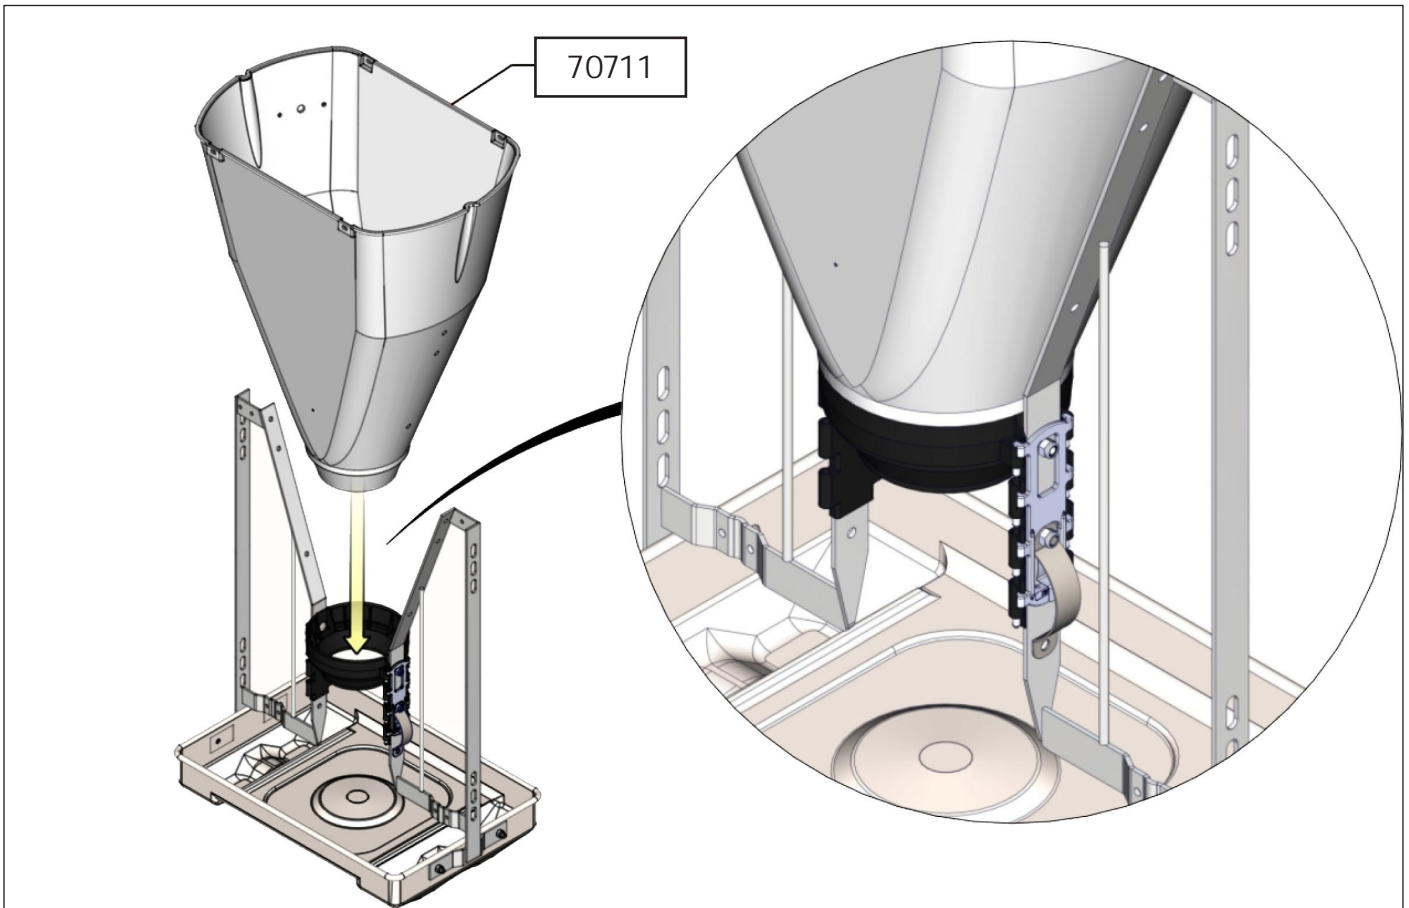

ASSEMBLY INSTRUCTION

7-120 kg

FUNKI | EGEBJERG

TUBE-O-MAT® VI+

The optimum feeder...

ACO FUNKI A/S
Kirkevænget 5
DK-7400 Herning

Tel. +45 9711 9600
www.acofunki.com
www.egebjerg.com

Danish Design | German Quality | Global Experience