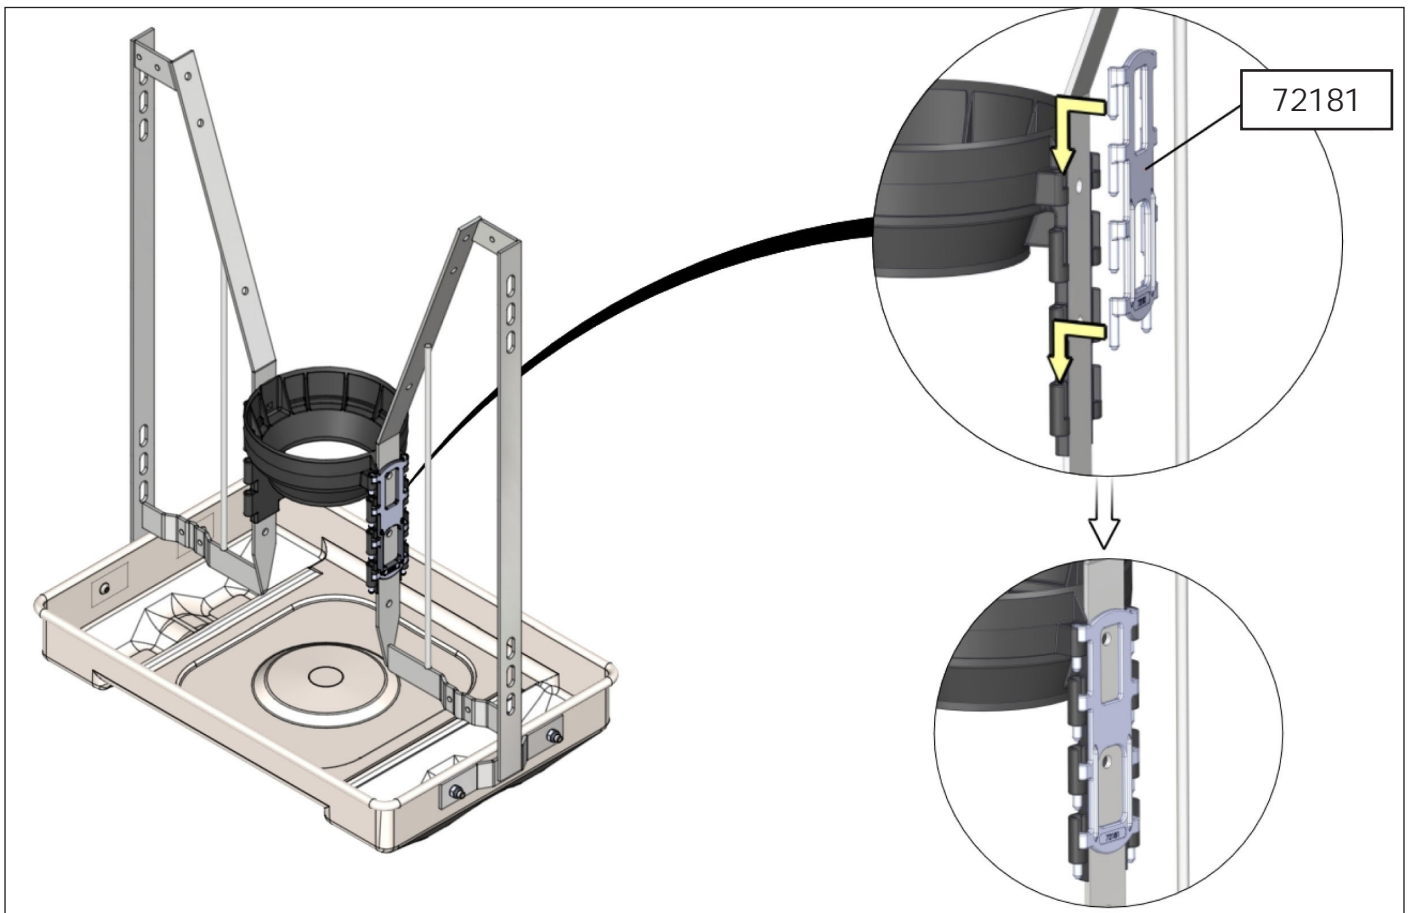

ASSEMBLY INSTRUCTION

7-120 kg

FUNKI | EGEBJERG

TUBE-O-MAT® VI+

The optimum feeder...

ACO FUNKI A/S
Kirkevænget 5
DK-7400 Herning

Tel. +45 9711 9600
www.acofunki.com
www.egebjerg.com

Danish Design | German Quality | Global Experience