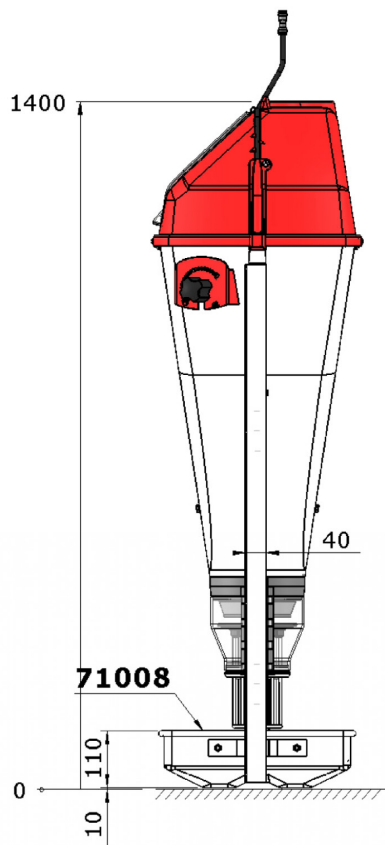

ASSEMBLY INSTRUCTION

7-120 kg

FUNKI | EGEBJERG

TUBE-O-MAT® VI+

The optimum feeder...

ACO FUNKI A/S
Kirkevænget 5
DK-7400 Herning

Tel. +45 9711 9600
www.acofunki.com
www.egebjerg.com

Danish Design | German Quality | Global Experience