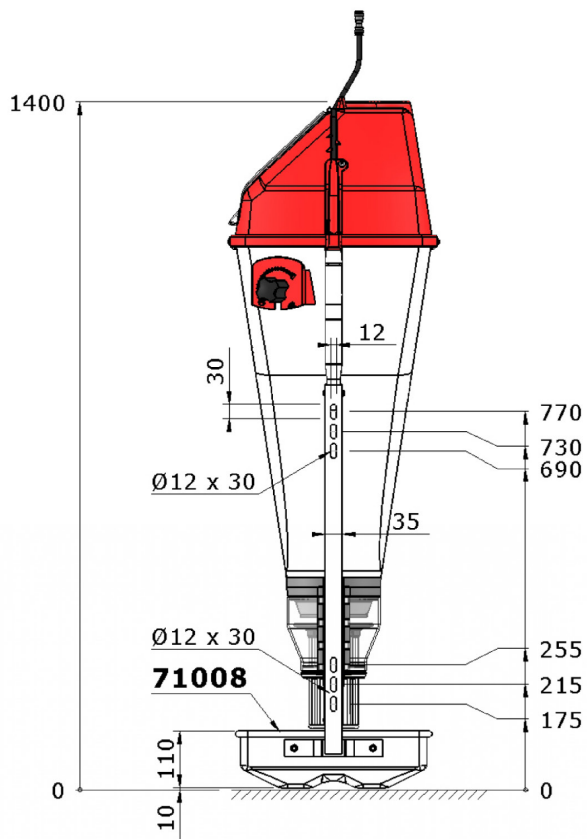

ASSEMBLY INSTRUCTION

7-120 kg

FUNKI | EGEBJERG

TUBE-O-MAT® VI+

The optimum feeder...

ACO FUNKI A/S
Kirkevænget 5
DK-7400 Herning

Tel. +45 9711 9600
www.acofunki.com
www.egebjerg.com

Danish Design | German Quality | Global Experience