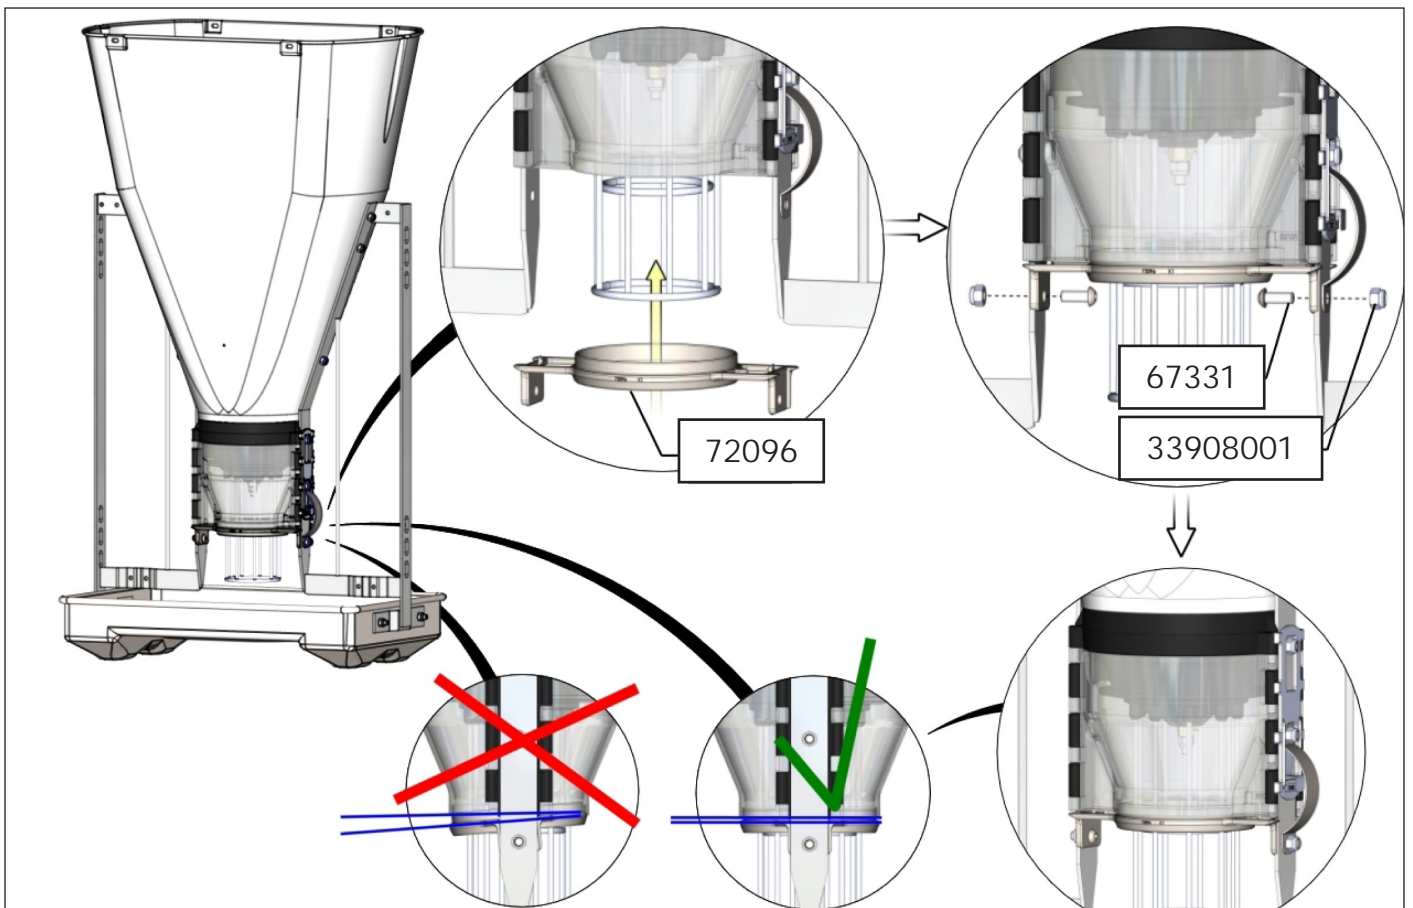

ASSEMBLY INSTRUCTION

7-120 kg

FUNKI | EGEBJERG

TUBE-O-MAT® VI+

The optimum feeder...

ACO FUNKI A/S
Kirkevænget 5
DK-7400 Herning

Tel. +45 9711 9600
www.acofunki.com
www.egebjerg.com

Danish Design | German Quality | Global Experience