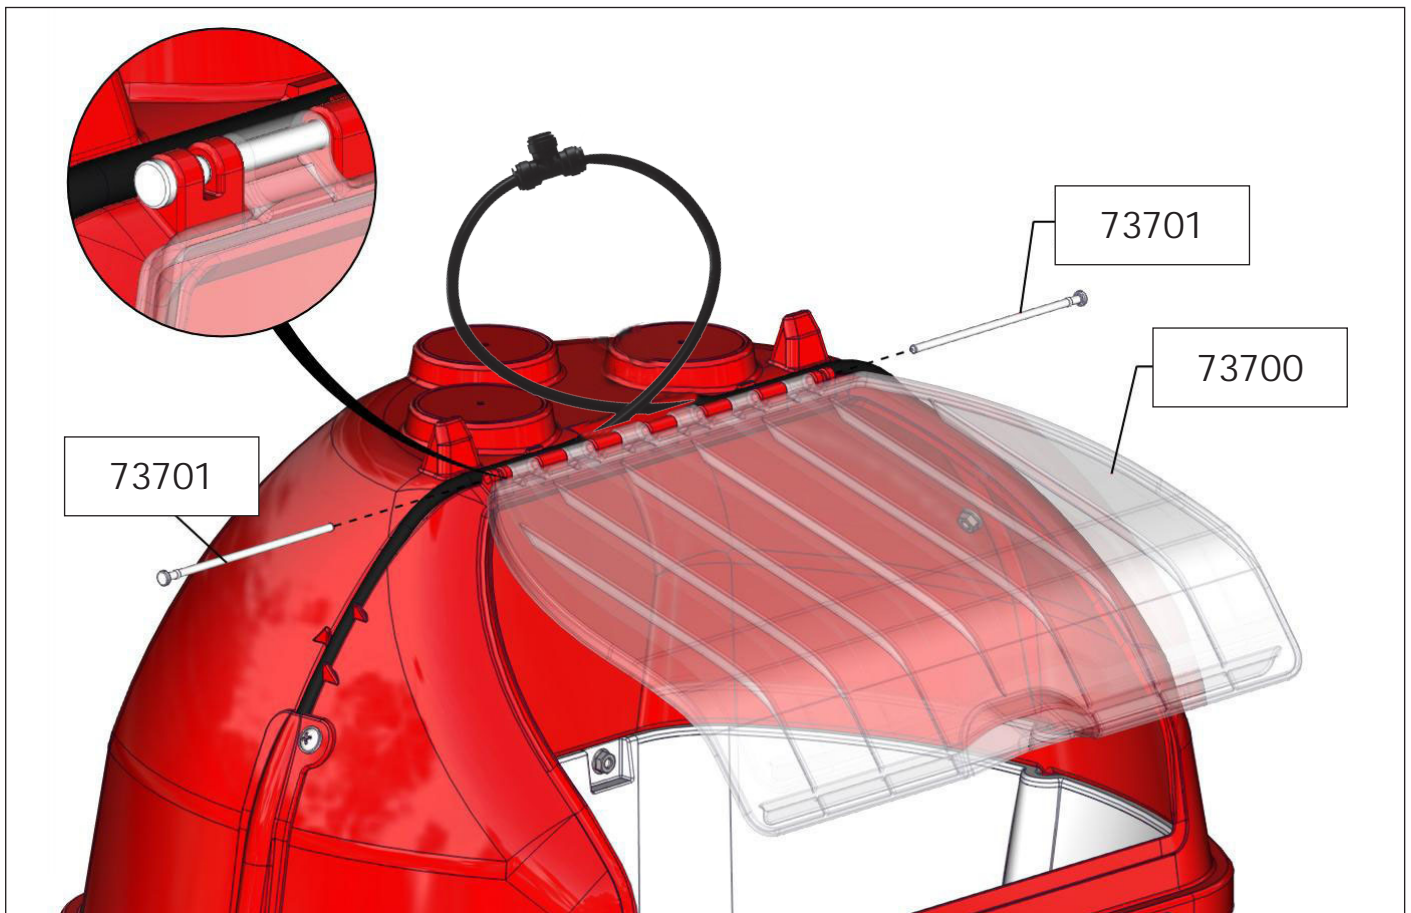

ASSEMBLY INSTRUCTION

7-120 kg

FUNKI | EGEBJERG

TUBE-O-MAT® VI+

The optimum feeder...

ACO FUNKI A/S
Kirkevænget 5
DK-7400 Herning

Tel. +45 9711 9600
www.acofunki.com
www.egebjerg.com

Danish Design | German Quality | Global Experience