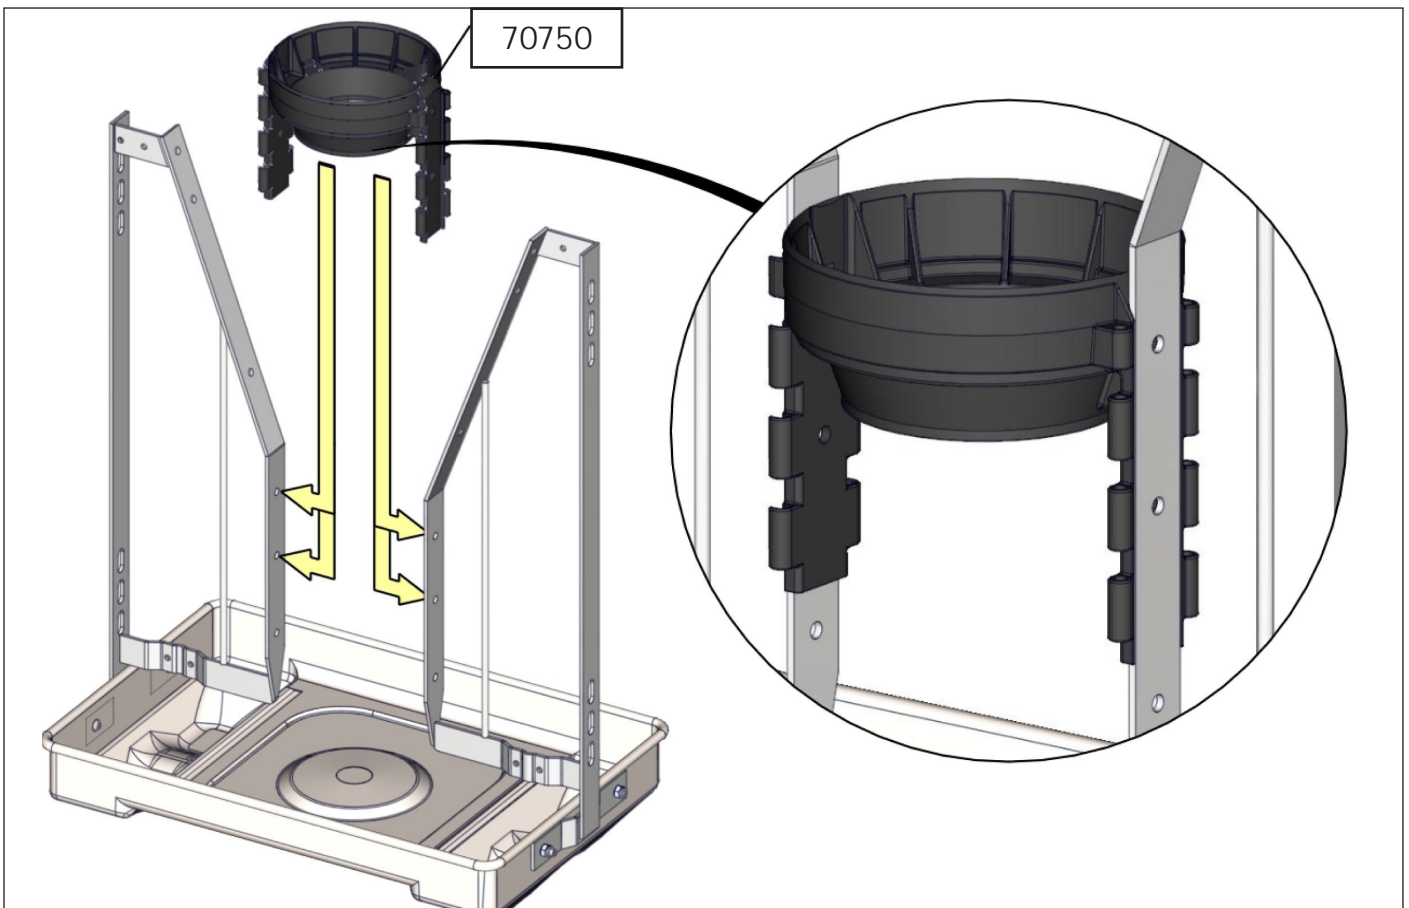

ASSEMBLY INSTRUCTION

7-120 kg

FUNKI | EGEBJERG

TUBE-O-MAT® VI+

The optimum feeder...

ACO FUNKI A/S
Kirkevænget 5
DK-7400 Herning

Tel. +45 9711 9600
www.acofunki.com
www.egebjerg.com

Danish Design | German Quality | Global Experience