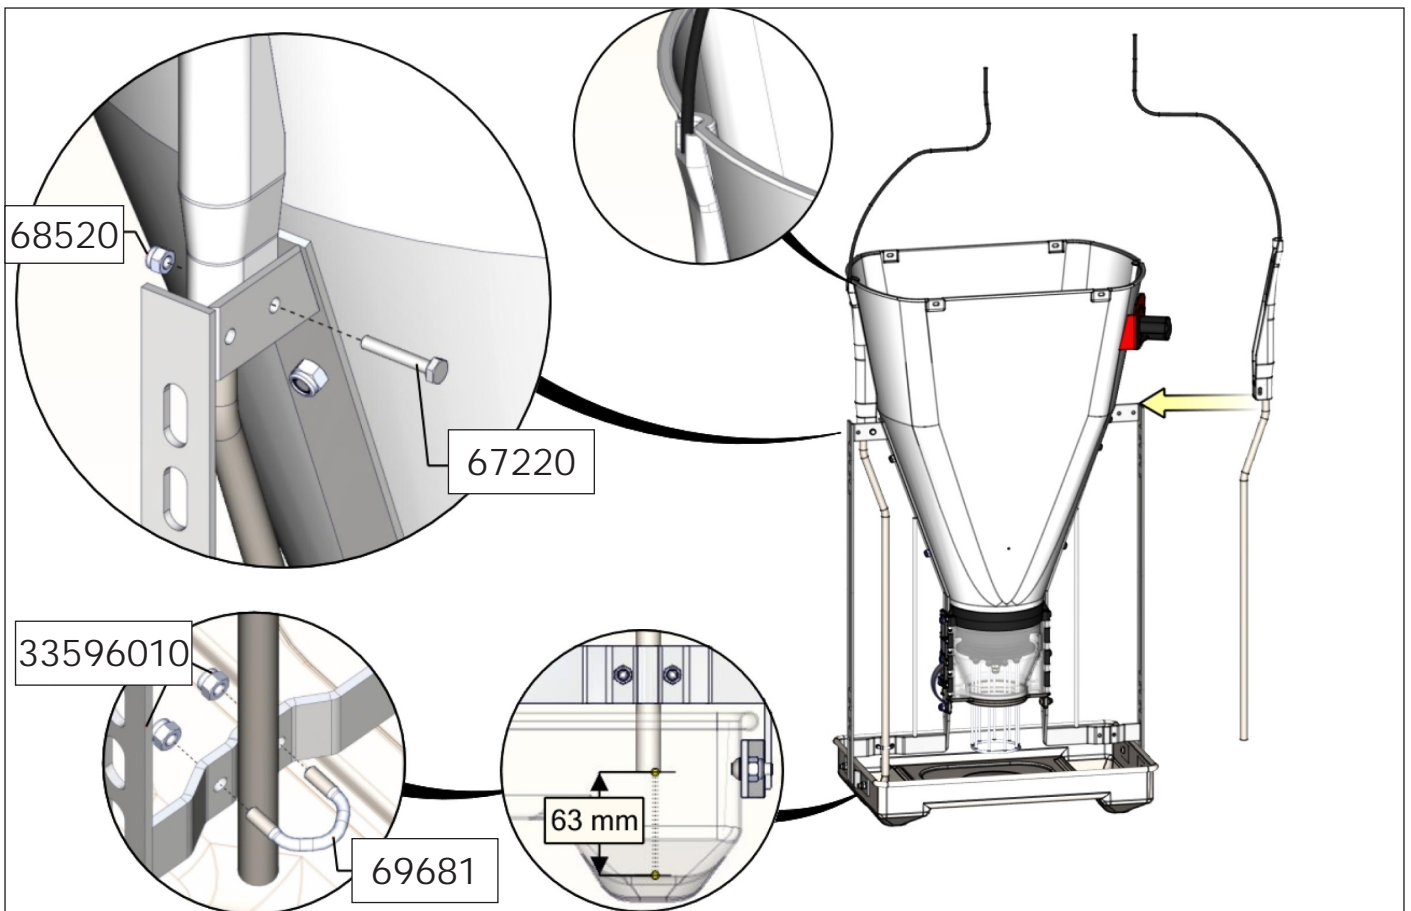

ASSEMBLY INSTRUCTION

7-120 kg

FUNKI | EGEBJERG

TUBE-O-MAT® VI+

The optimum feeder...

ACO FUNKI A/S
Kirkevænget 5
DK-7400 Herning

Tel. +45 9711 9600
www.acofunki.com
www.egebjerg.com

Danish Design | German Quality | Global Experience