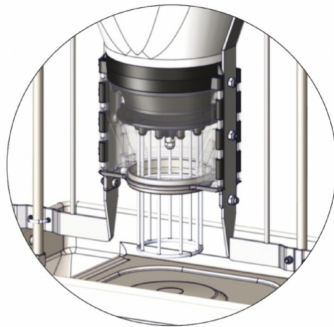

ASSEMBLY INSTRUCTION

7-120 kg

FUNKI | EGEBJERG

TUBE-O-MAT® VI+

The optimum feeder...

ACO FUNKI A/S
Kirkevænget 5
DK-7400 Herning

Tel. +45 9711 9600
www.acofunki.com
www.egebjerg.com

Danish Design | German Quality | Global Experience