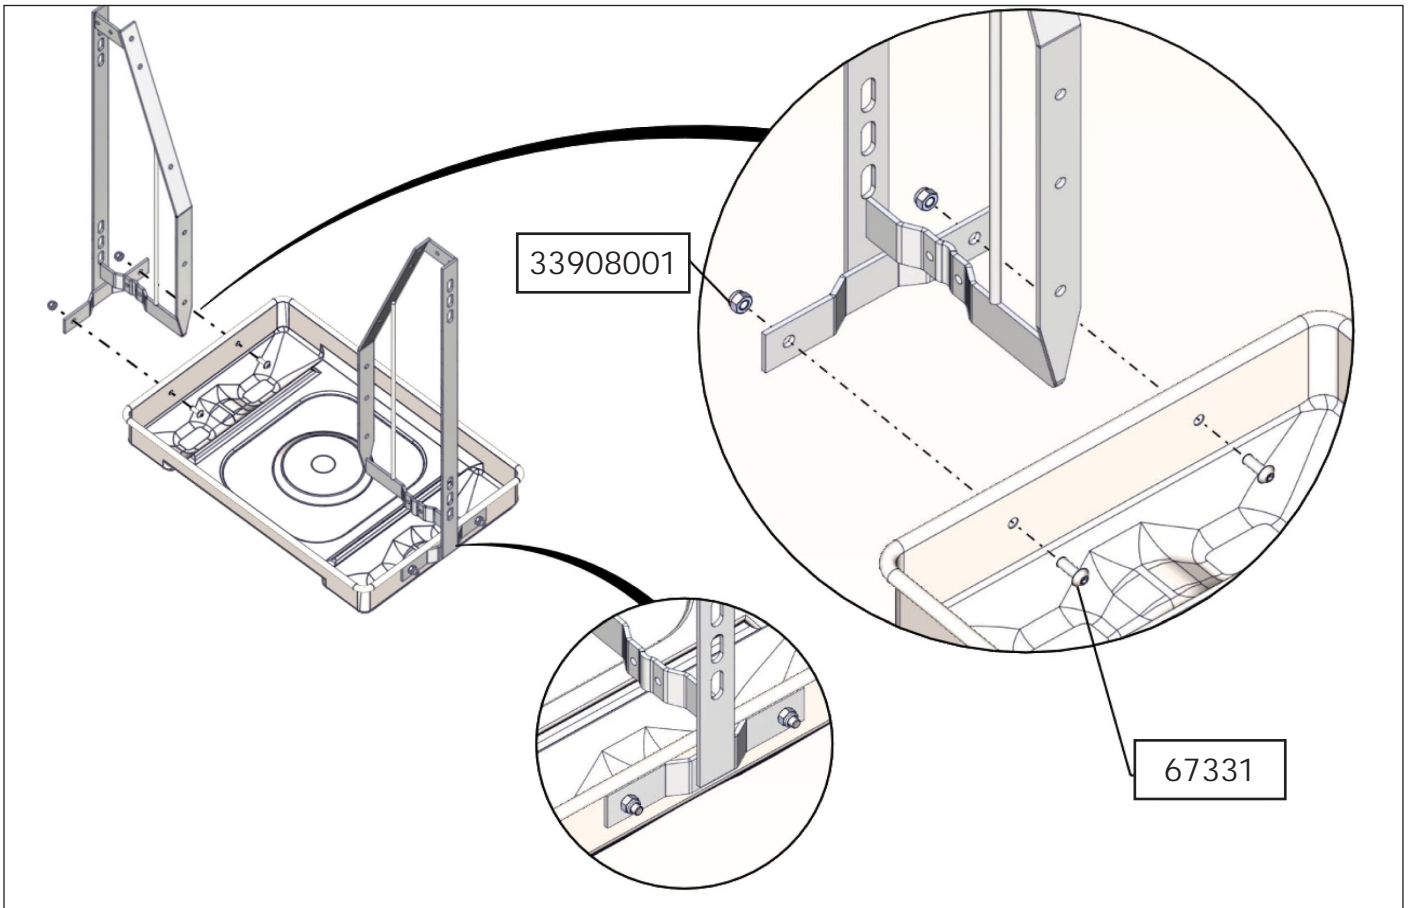

ASSEMBLY INSTRUCTION

7-120 kg

FUNKI | EGEBJERG

TUBE-O-MAT® VI+

The optimum feeder...

ACO FUNKI A/S
Kirkevænget 5
DK-7400 Herning

Tel. +45 9711 9600
www.acofunki.com
www.egebjerg.com

Danish Design | German Quality | Global Experience