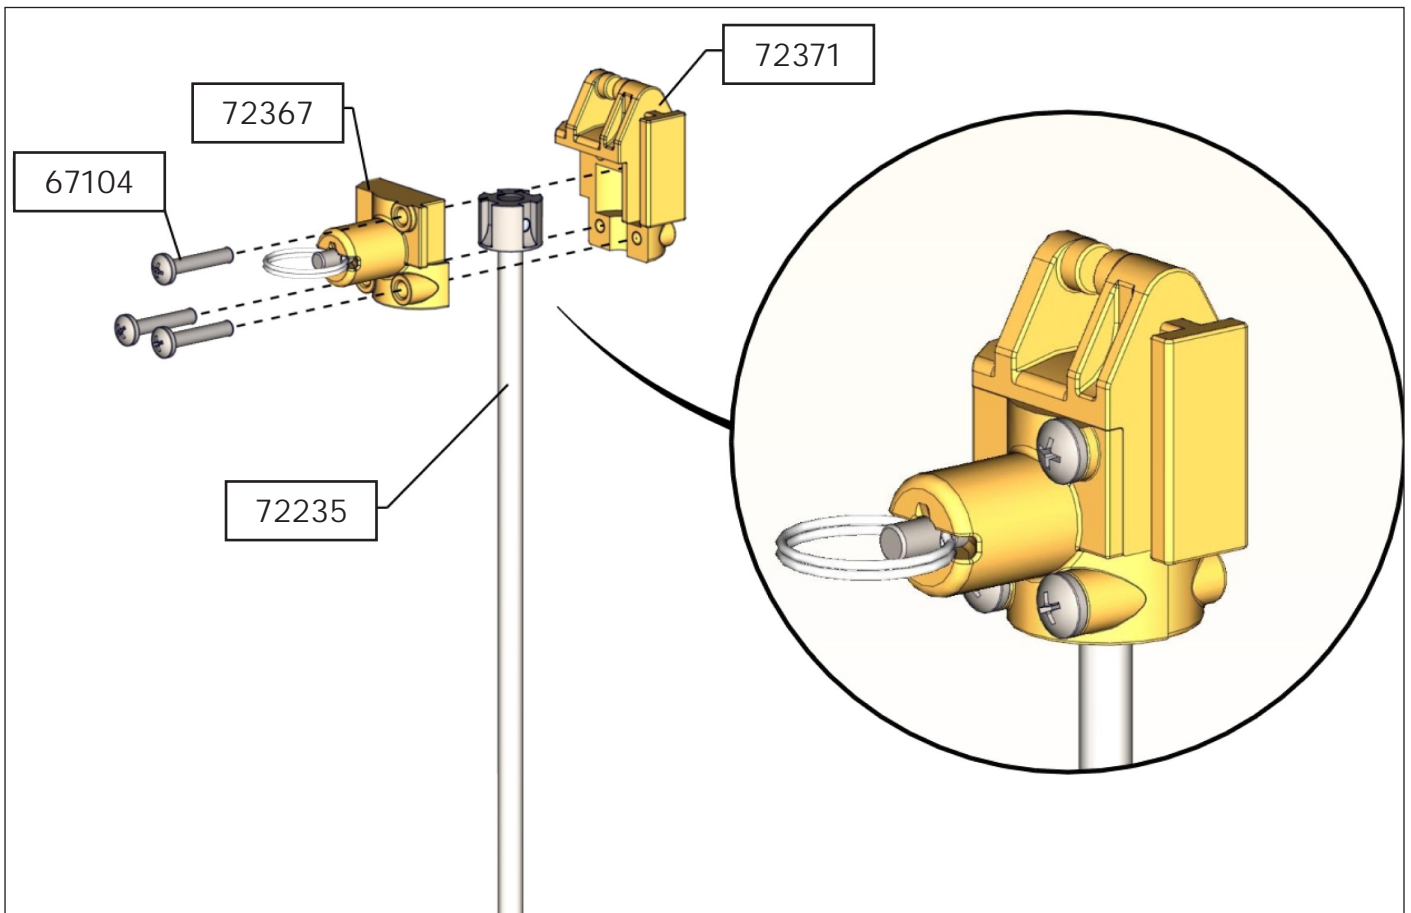

ASSEMBLY INSTRUCTION

7-120 kg

FUNKI | EGEBJERG

TUBE-O-MAT® VI+

The optimum feeder...

ACO FUNKI A/S
Kirkevænget 5
DK-7400 Herning

Tel. +45 9711 9600
www.acofunki.com
www.egebjerg.com

Danish Design | German Quality | Global Experience