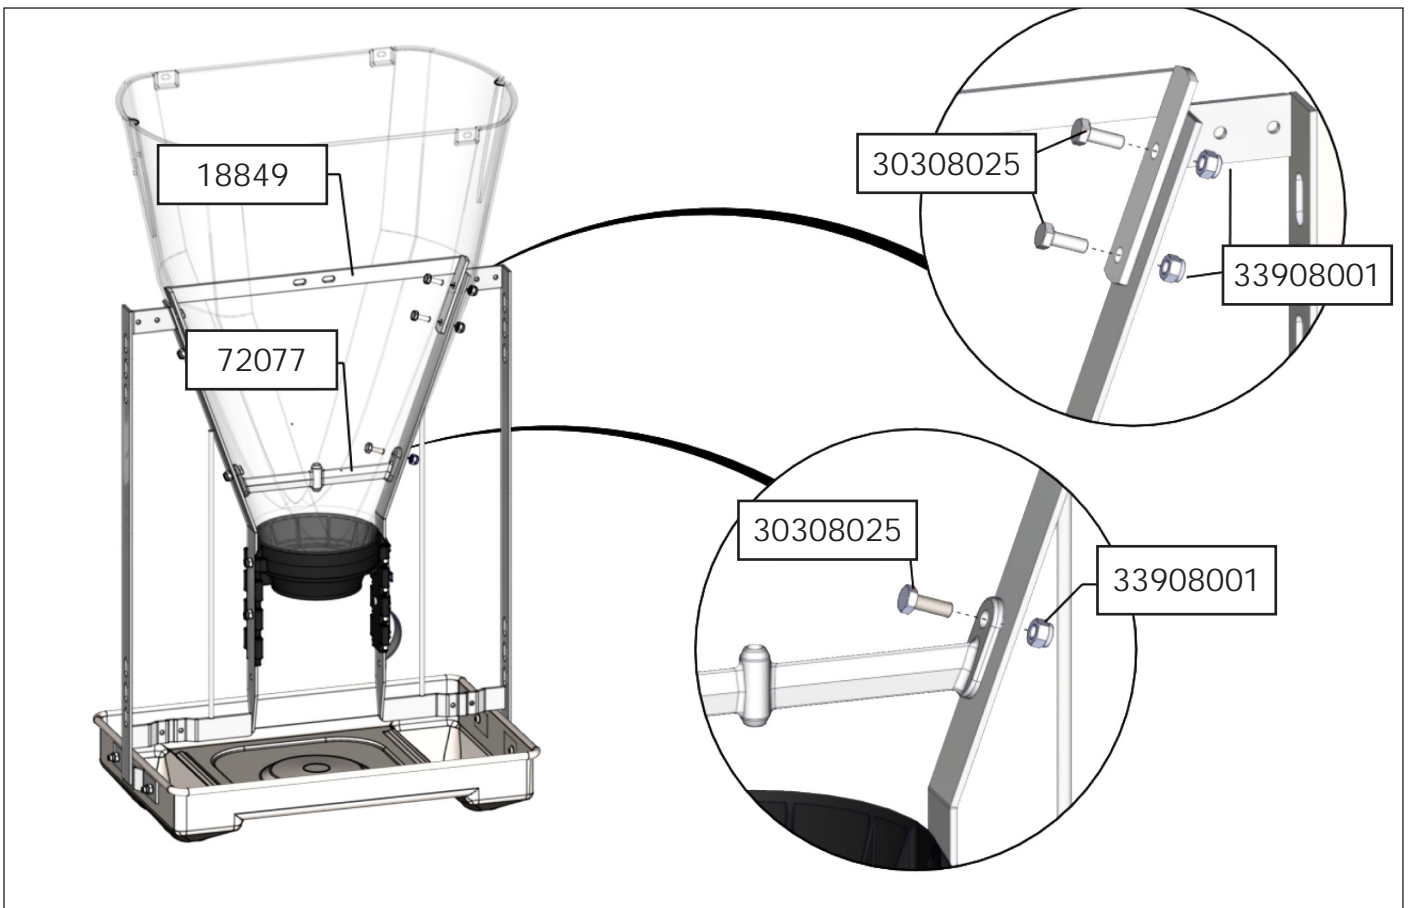

ASSEMBLY INSTRUCTION

7-120 kg

FUNKI | EGEBJERG

TUBE-O-MAT® VI+

The optimum feeder...

ACO FUNKI A/S
Kirkevænget 5
DK-7400 Herning

Tel. +45 9711 9600
www.acofunki.com
www.egebjerg.com

Danish Design | German Quality | Global Experience