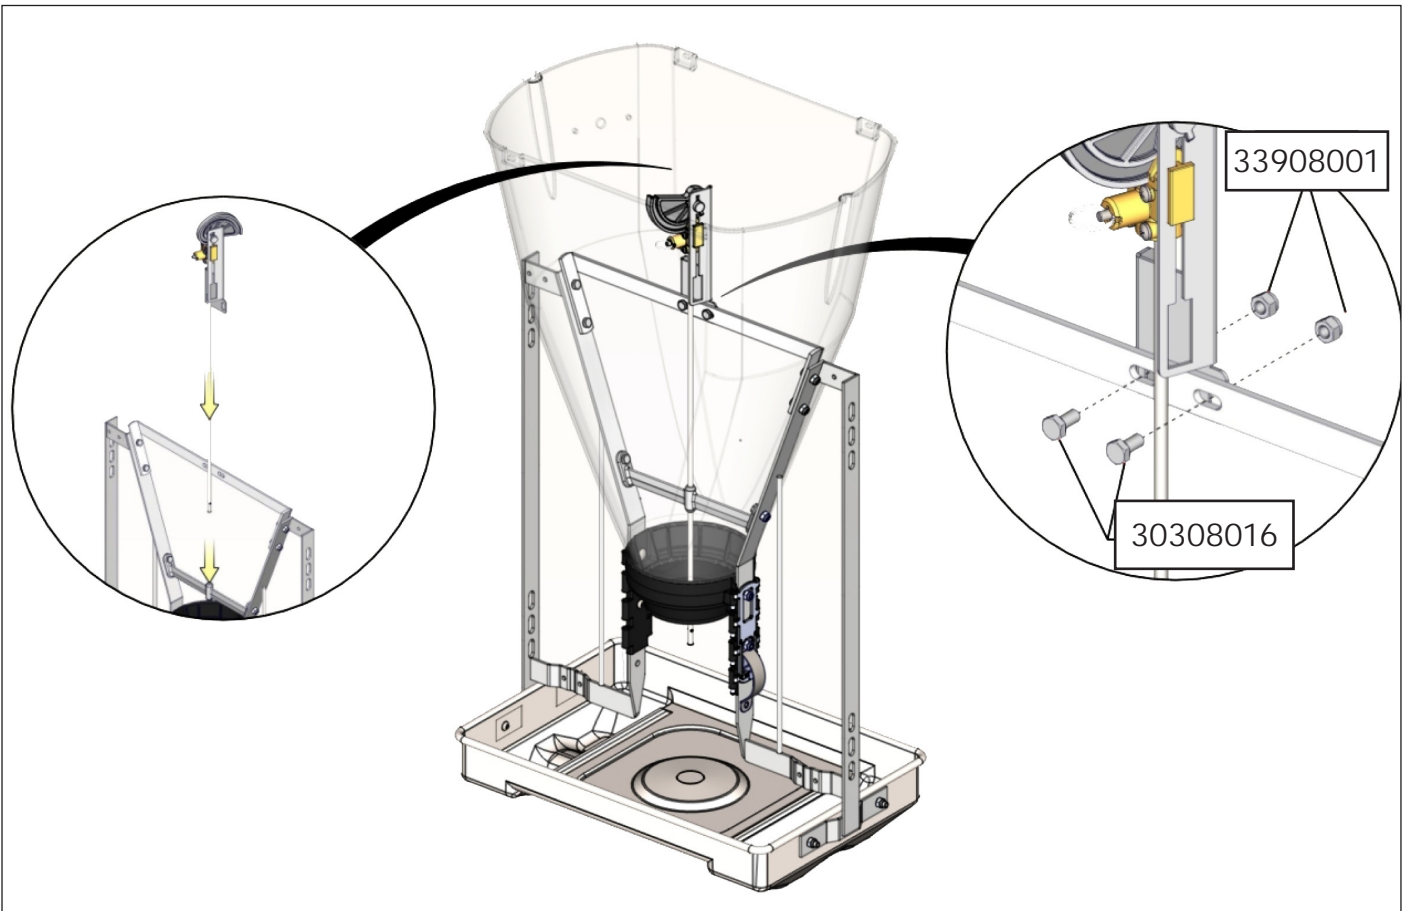

ASSEMBLY INSTRUCTION

7-120 kg

FUNKI | EGEBJERG

TUBE-O-MAT® VI+

The optimum feeder...

ACO FUNKI A/S
Kirkevænget 5
DK-7400 Herning

Tel. +45 9711 9600
www.acofunki.com
www.egebjerg.com

Danish Design | German Quality | Global Experience