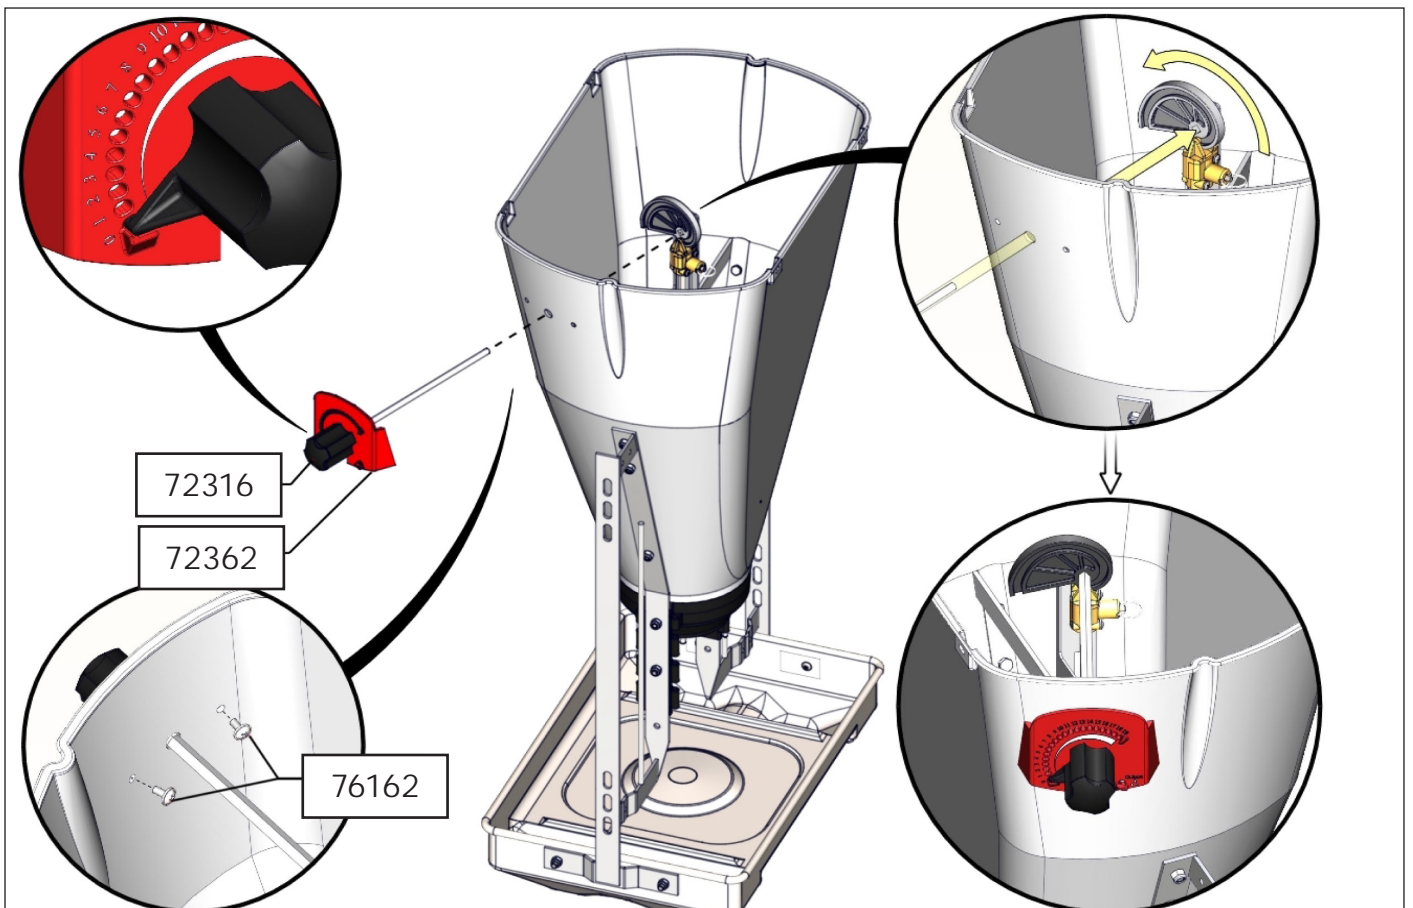

ASSEMBLY INSTRUCTION

7-120 kg

FUNKI | EGEBJERG

TUBE-O-MAT® VI+

The optimum feeder...

ACO FUNKI A/S
Kirkevænget 5
DK-7400 Herning

Tel. +45 9711 9600
www.acofunki.com
www.egebjerg.com

Danish Design | German Quality | Global Experience