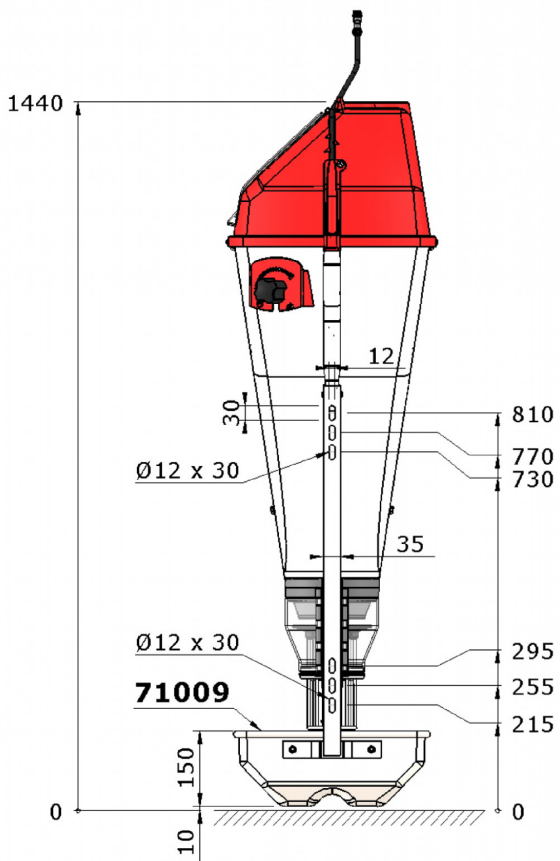

ASSEMBLY INSTRUCTION

7-120 kg

FUNKI | EGEBJERG

TUBE-O-MAT® VI+

The optimum feeder...

ACO FUNKI A/S
Kirkevænget 5
DK-7400 Herning

Tel. +45 9711 9600
www.acofunki.com
www.egebjerg.com

Danish Design | German Quality | Global Experience