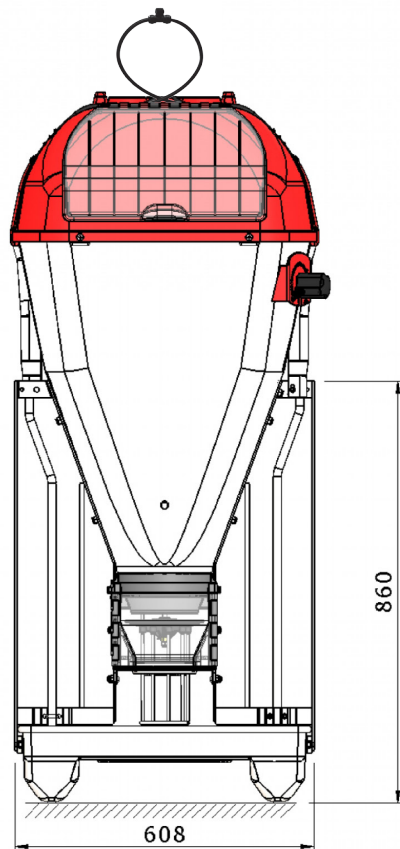

ASSEMBLY INSTRUCTION

7-120 kg

FUNKI | EGEBJERG

TUBE-O-MAT® VI+

The optimum feeder...

ACO FUNKI A/S
Kirkevænget 5
DK-7400 Herning

Tel. +45 9711 9600
www.acofunki.com
www.egebjerg.com

Danish Design | German Quality | Global Experience