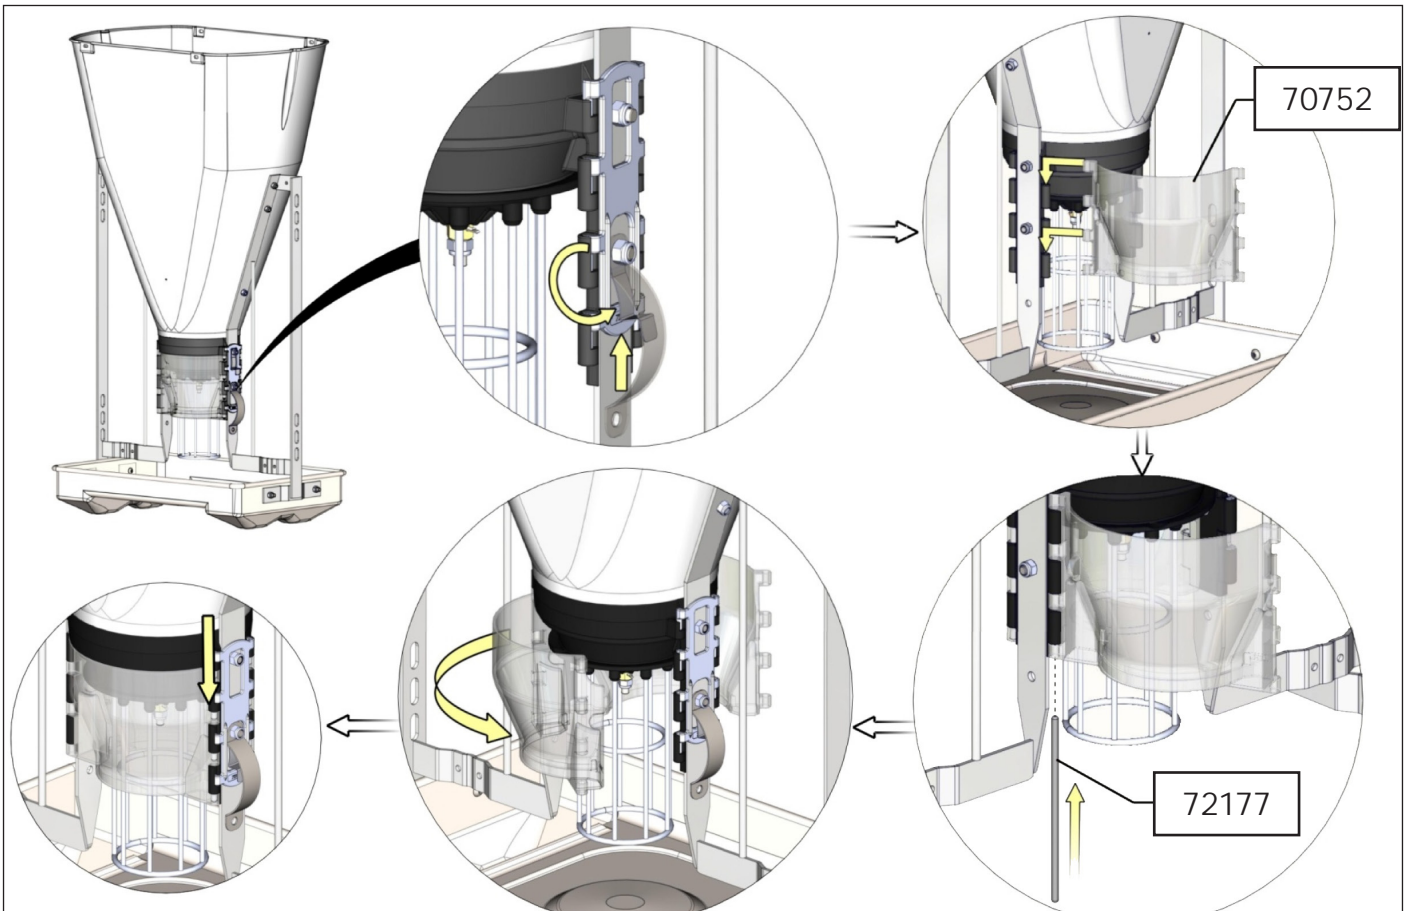

ASSEMBLY INSTRUCTION

7-120 kg

FUNKI | EGEBJERG

TUBE-O-MAT® VI+

The optimum feeder...

ACO FUNKI A/S
Kirkevænget 5
DK-7400 Herning

Tel. +45 9711 9600
www.acofunki.com
www.egebjerg.com

Danish Design | German Quality | Global Experience