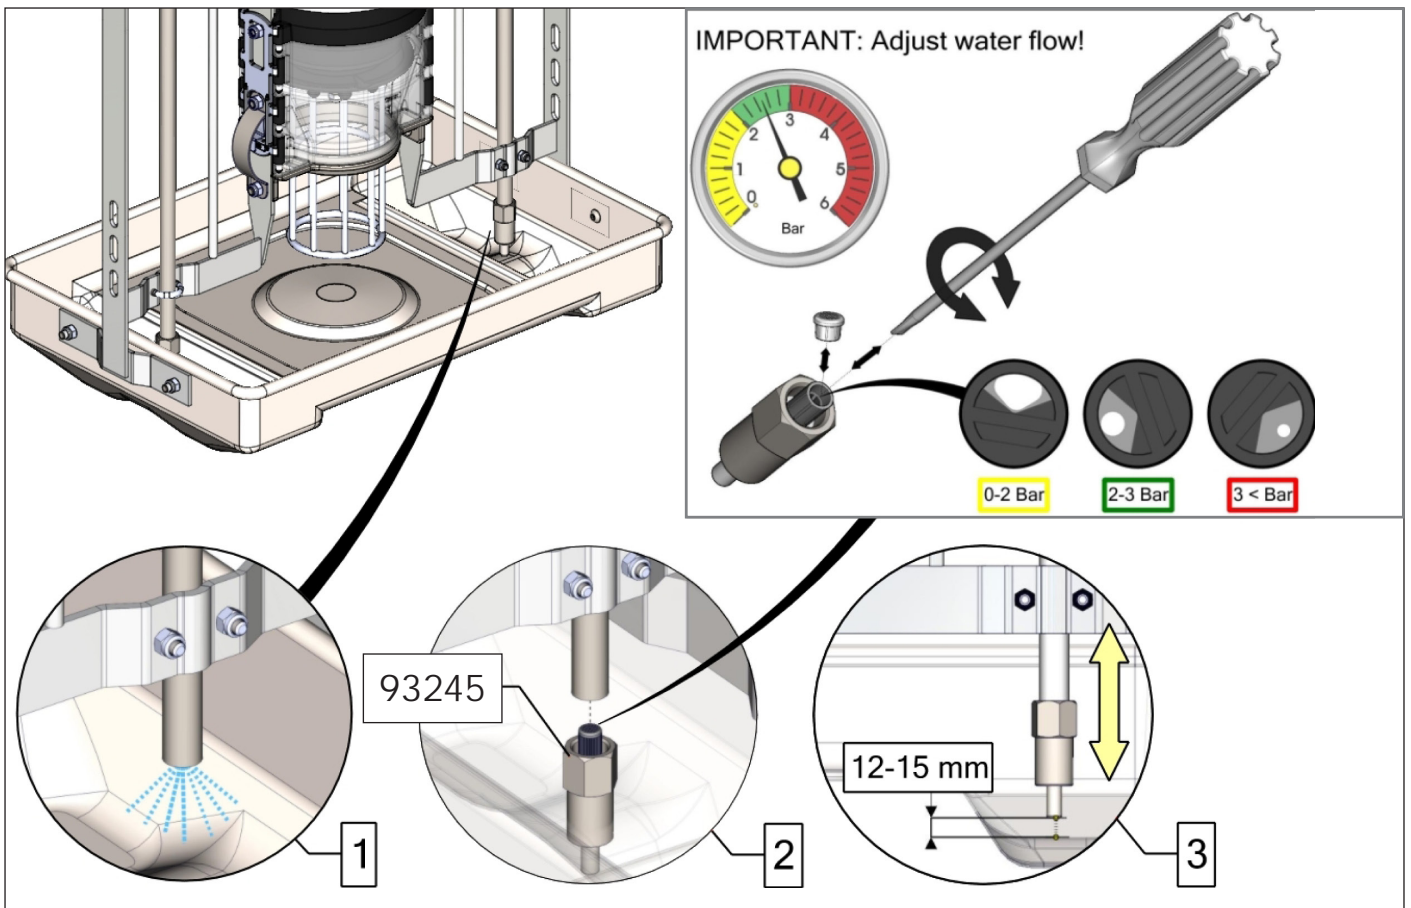

ASSEMBLY INSTRUCTION

7-120 kg

FUNKI | EGEBJERG

TUBE-O-MAT® VI+

The optimum feeder...

ACO FUNKI A/S
Kirkevænget 5
DK-7400 Herning

Tel. +45 9711 9600
www.acofunki.com
www.egebjerg.com

Danish Design | German Quality | Global Experience