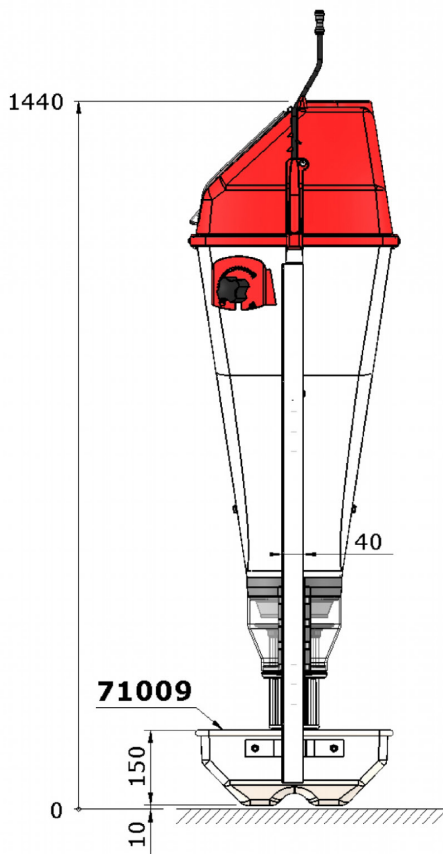

ASSEMBLY INSTRUCTION

7-120 kg

FUNKI | EGEBJERG

TUBE-O-MAT® VI+

The optimum feeder...

ACO FUNKI A/S
Kirkevænget 5
DK-7400 Herning

Tel. +45 9711 9600
www.acofunki.com
www.egebjerg.com

Danish Design | German Quality | Global Experience