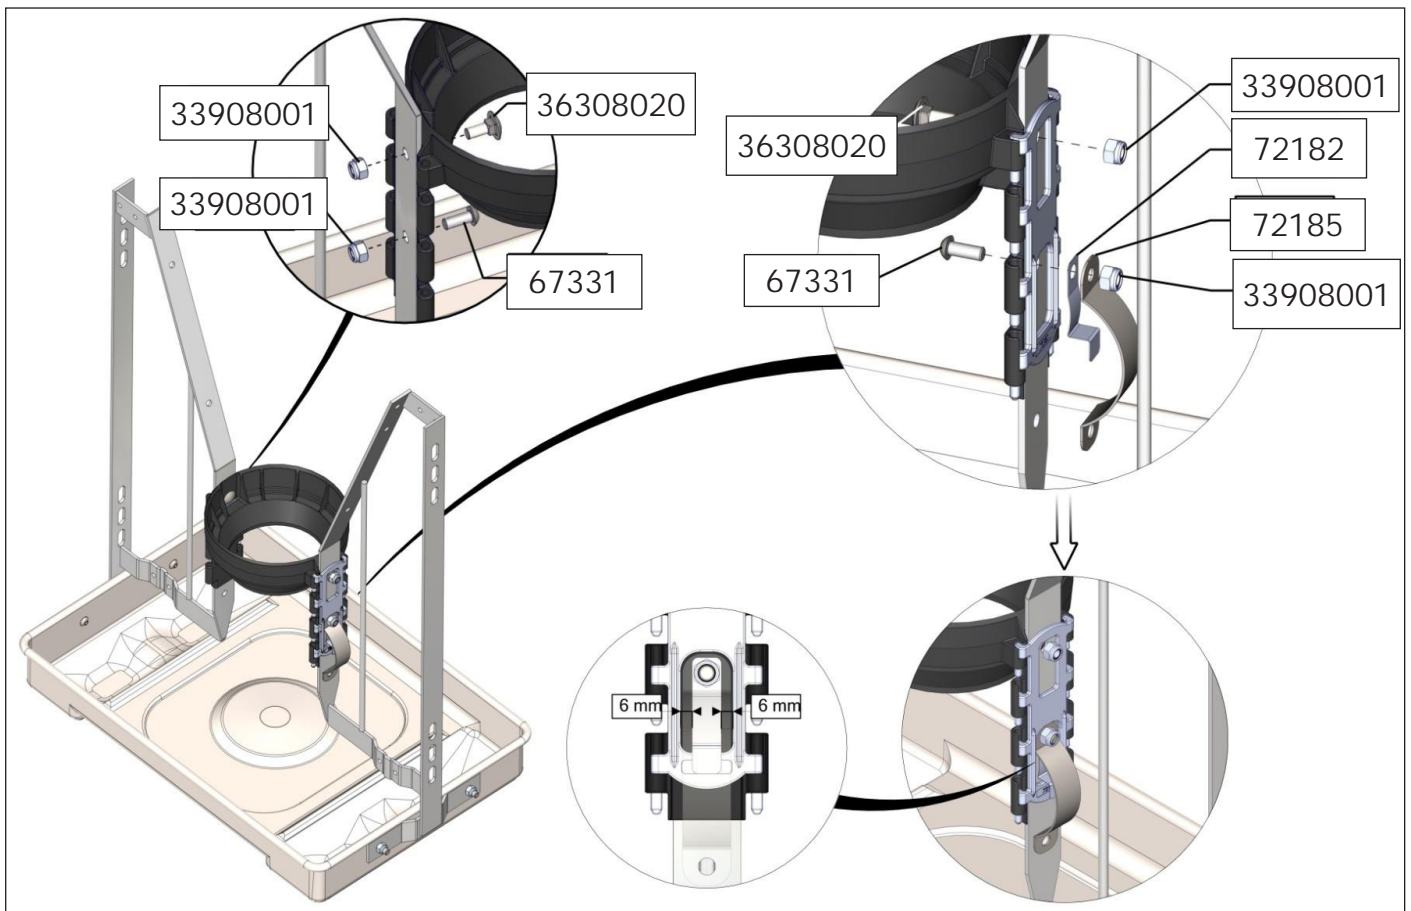

ASSEMBLY INSTRUCTION

7-120 kg

FUNKI | EGEBJERG

TUBE-O-MAT® VI+

The optimum feeder...

ACO FUNKI A/S
Kirkevænget 5
DK-7400 Herning

Tel. +45 9711 9600
www.acofunki.com
www.egebjerg.com

Danish Design | German Quality | Global Experience