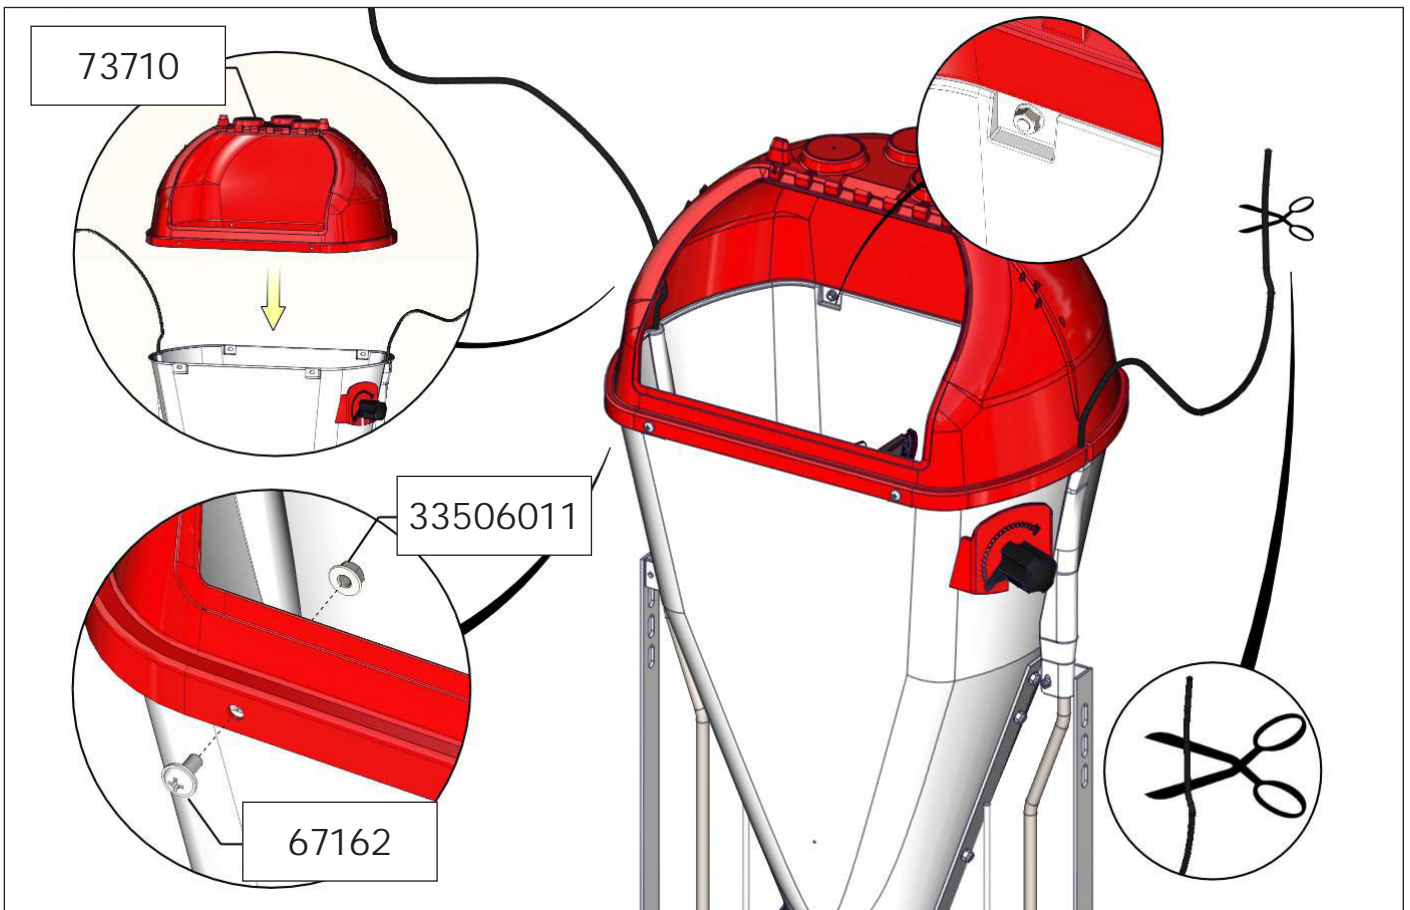

ASSEMBLY INSTRUCTION

7-120 kg

FUNKI | EGEBJERG

TUBE-O-MAT® VI+

The optimum feeder...

ACO FUNKI A/S
Kirkevænget 5
DK-7400 Herning

Tel. +45 9711 9600
www.acofunki.com
www.egebjerg.com

Danish Design | German Quality | Global Experience