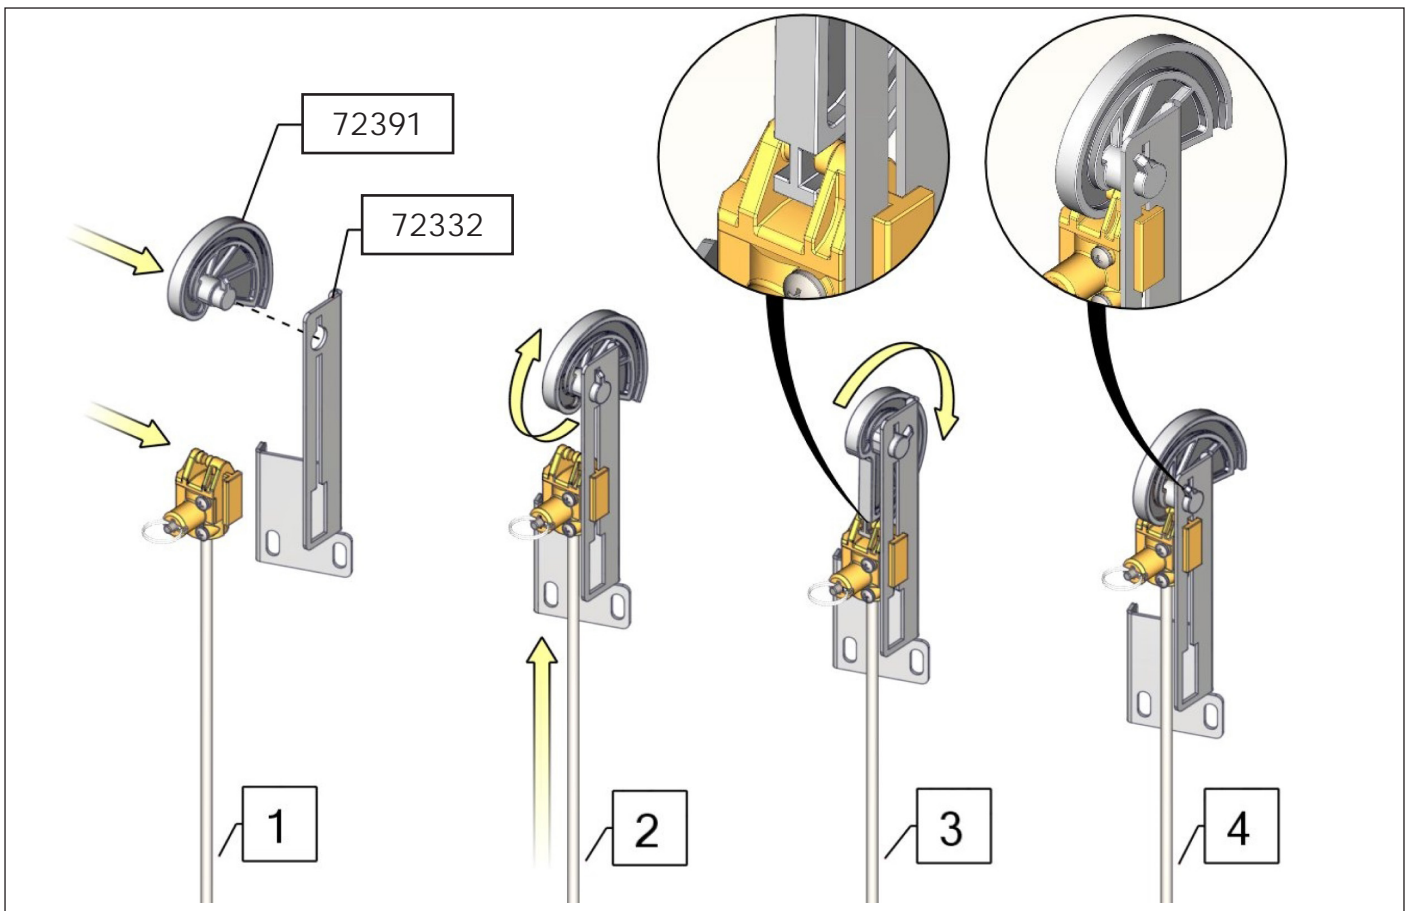

ASSEMBLY INSTRUCTION

7-120 kg

FUNKI | EGEBJERG

TUBE-O-MAT® VI+

The optimum feeder...

ACO FUNKI A/S
Kirkevænget 5
DK-7400 Herning

Tel. +45 9711 9600
www.acofunki.com
www.egebjerg.com

Danish Design | German Quality | Global Experience