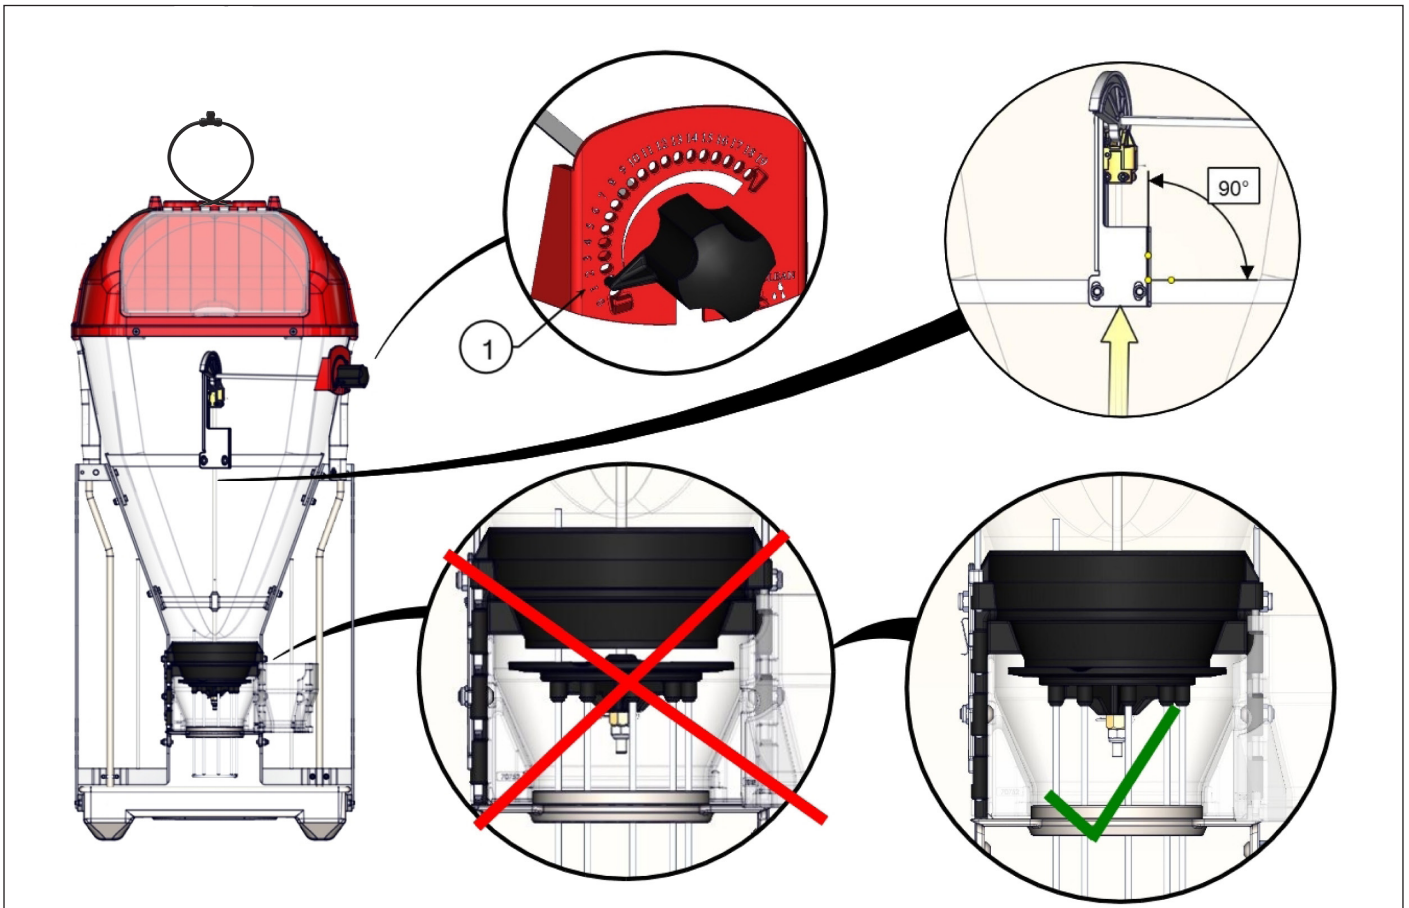

ASSEMBLY INSTRUCTION

7-120 kg

FUNKI | EGEBJERG

TUBE-O-MAT® VI+

The optimum feeder...

ACO FUNKI A/S
Kirkevænget 5
DK-7400 Herning

Tel. +45 9711 9600
www.acofunki.com
www.egebjerg.com

Danish Design | German Quality | Global Experience